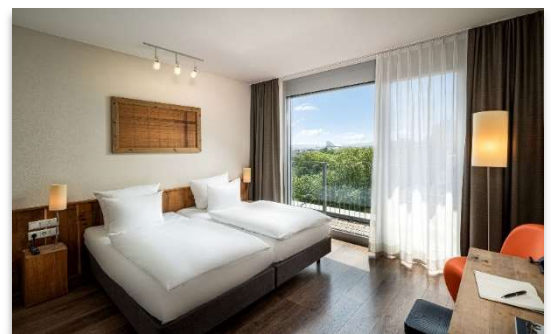

Mainhaus Stadthotel

Lange Straße 26

60311 Frankfurt

Mail: info@mainhaus-frankfurt.de

Tel.: 069/ 29060

- Kreditkartenhinterlegung bei Buchung erforderlich
- Anreise zur Messe mit dem ÖPVN: ca. 20 min mit den S-Bahnen S3-S6 ab Ostendstraße
  bis zur Station Messe (inkl. 5 Minuten Fußweg zur Ostendstraße)