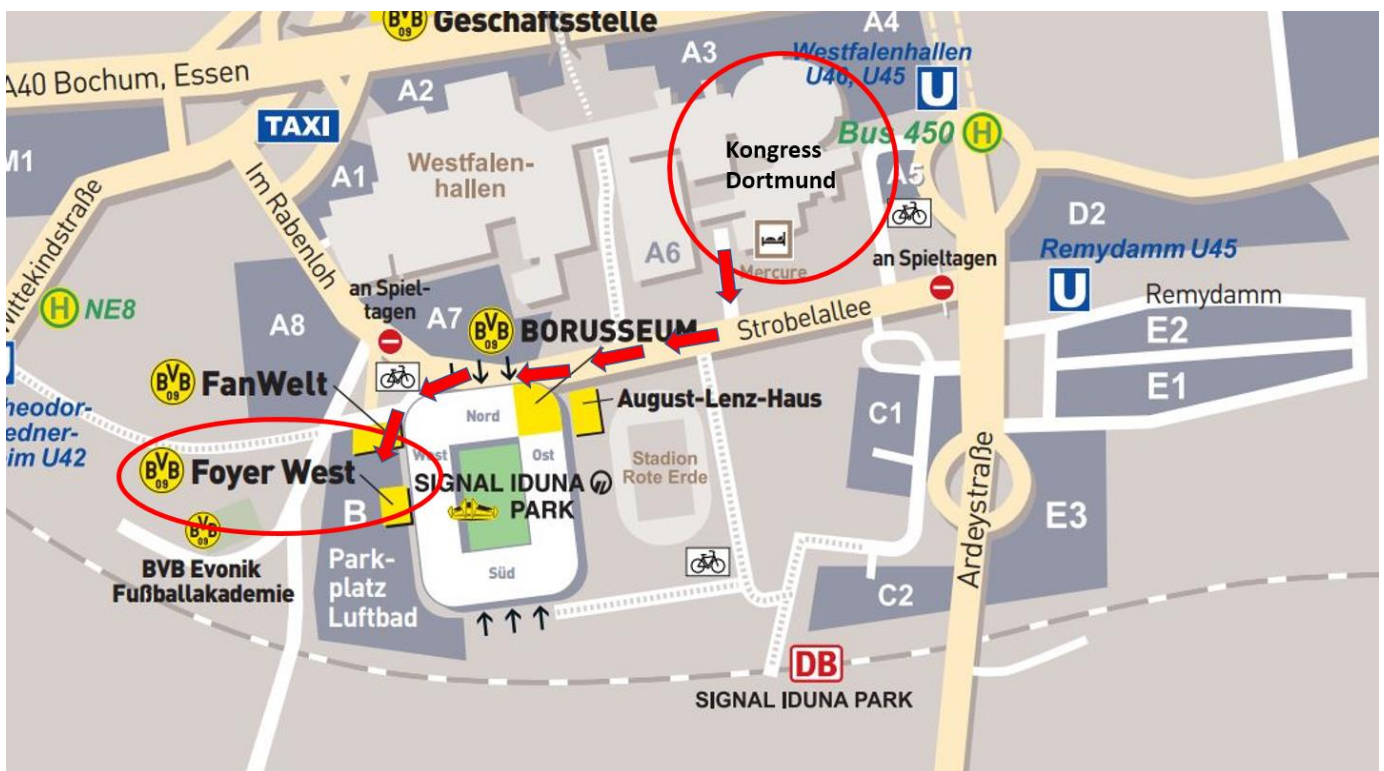

Anreise mit der Deutschen Bahn

Für die Anreise zur diesjährigen MFT EVVC Fachtagung, haben wir für Sie wieder Sonderkonditionen zur Anreise mit dem Veranstaltungsticket der Deutschen Bahn eingerichtet.

Unter folgendem Link können Sie Ihre Verbindung buchen (bitte klicken Sie auf den Button):

[Umweltfreundliche Anreise](#)

- Bitte geben Sie Ihre gewünschten Reisedaten ein und wählen Sie anschließend „1. Klasse“ aus.
- Als Beleg halten Sie bitte bei der Fahrkartenkontrolle einen entsprechenden Nachweis bereit (Registrierung, Einladung, Teilnahmebestätigung o.ä.).
- Alle Informationen zum DB Veranstaltungsticket finden Sie [hier](#).
- Sollten Sie Fragen zur Anreise haben, wenden Sie sich bitte an die EVVC Geschäftsstelle (Tel: 069-91 50 96 98-0).

Anreise zum Kongress Dortmund

Sie erreichen das Kongresszentrum vom Dortmunder Hauptbahnhof mit der U-Bahnlinie U 45 (Richtung Westfalenhallen) in ca. 10 Minuten. Bitte steigen Sie an der Haltestelle „Westfalenhallen“ aus und nutzen Sie den Haupteingang des Kongresszentrums. Für weitere Verbindungen steht Ihnen die Website der Dortmunder Verkehrsbetriebe zur Verfügung <https://www.bus-und-bahn.de/>.

Anreise zum Kollegenabend am 19.09. im SIGNAL IDUNA Park

Der Kollegenabend am 19.09.2022 wird um 19:30 Uhr im SIGNAL IDUNA Park stattfinden. Der SIGNAL IDUNA Park ist von allen Hotels aus unseren Hotelempfehlungen sowie von dem Kongresszentrum fußläufig zu erreichen. Treffpunkt für den Kollegenabend ist der **Eingang „Foyer West“**. Sie erreichen den Eingang über die Strobelallee.